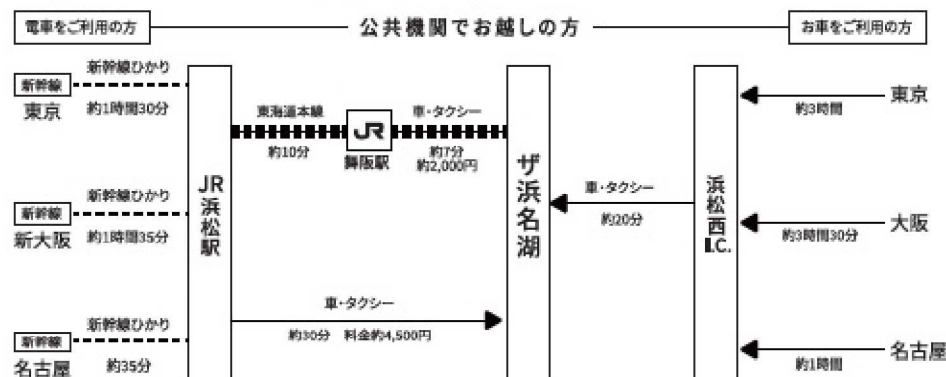

※大会への申し込みは、専用フォームによりメール送信によっても可能です。(www.jp21.jpを参照)

- 📍 ホテルにて実施されている感染対策については、時々によって変更がございますので、ザ浜名湖のホテルのウェブサイトを随時ご確認くださいよう、よろしくお申し致します。

<https://www.daiwaresort.jp/hamanako/>

アクセス

〒431-0101 静岡県浜松市西区雄踏町山崎4396-1

TEL：053-592-2222(受付時間 9:00~18:00) FAX：053-592-5522

鉄道/JR舞阪駅よりタクシーで約7分(約2,000円) お車/浜松西I.C.より約20分

ザ浜名湖では宿泊のお客様・日帰りのお客様へのJR舞阪駅とザ浜名湖間の送迎バスを運行しております。乗降場所は、JR東海道線、舞阪駅北口です。乗車時間は、約7分です。

JR舞阪駅発 / 11:15、14:00、15:00、16:00、17:00